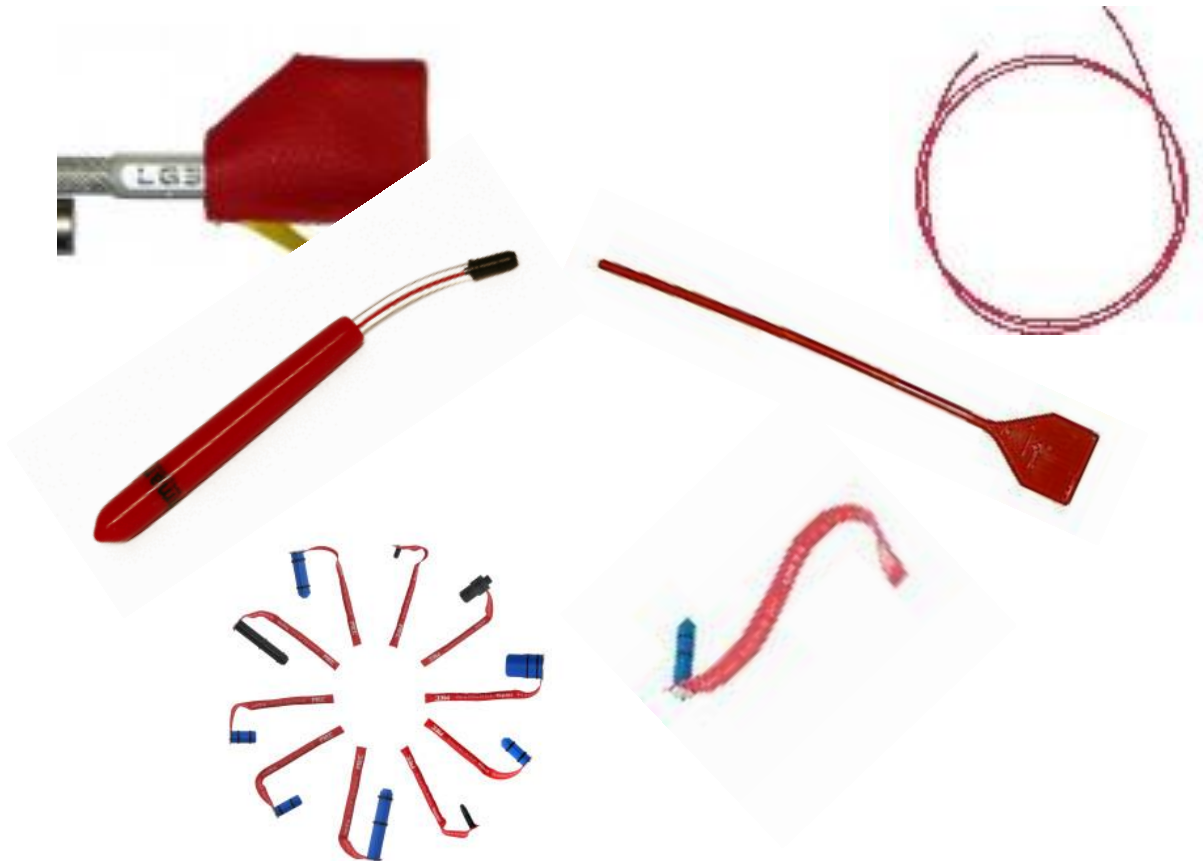

## **Zulässige Sicherheitseinrichtungen**

### **bei Veranstaltungen des Nordwestdeutschen Schützenbundes**

aus gegebenem Anlass möchten wir nochmals darauf hinweisen, dass nachfolgende Sicherheitseinrichtungen bei den Veranstaltungen des NWDSB, nach Ausschreibung NWDSB und Sportordnung des DSB, zulässig sind.

Die Farbe (rot, gelb, grün, lila, ...) ist hier **zweitrangig**.

**Die Sicherheitseinrichtung muss für die Aufsicht klar zu erkennen sein!!**

***Sicherheitseinrichtungen, die Patronen ähnlich sehen und/oder aus Metall angefertigt wurden, sind nicht zugelassen!!***